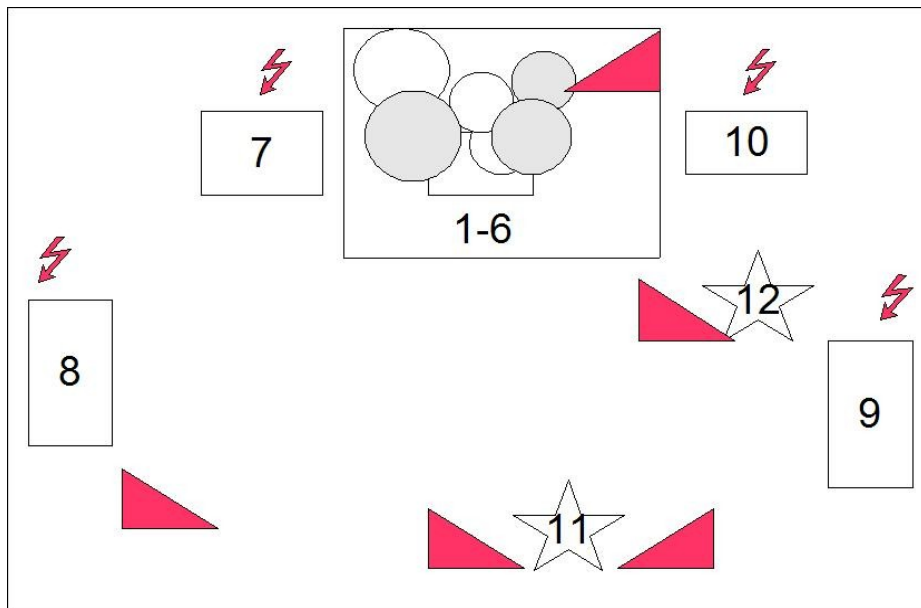

# Syksy

2007

Ch	Inst.	Mic	48V	Stand	F.O.H. Ins.	Mon
1	Kick	Beta 52		Short+boom		X
2	Snare	SM 57		Short+boom		X
3	Rt	Opus 87	X			
4	Flt	Opus 87	X			
5	Oh L	SM81	X	Long+boom		
6	Oh R	SM81	X	Long+boom		
7	Bass	D.I.	X			X
8	Gtr Esa	409 / 57		Short+boom		X
9	Gtr Heikki	409 / 57		Short+boom		X
10	Cello	57 / D.I	X	Short+boom		X
11	Lead Voc	58		Long+boom		X
12	B.Voc	58		Long+boom		X

☆ = Laulumikrofoni

▲ = Kulmamonitori

⚡ = 230V

Mikkilista suuntaa antava. Orkesterilla ei omaa miksaajaa.  
Kanava 12 ei kaikilla keikoilla. Sellossa tallamikki (D.I.) tai  
oma vahvistin (57).

Mikäli kysyttävää: 0400-579174/Esa  
0400-423840/Heikki